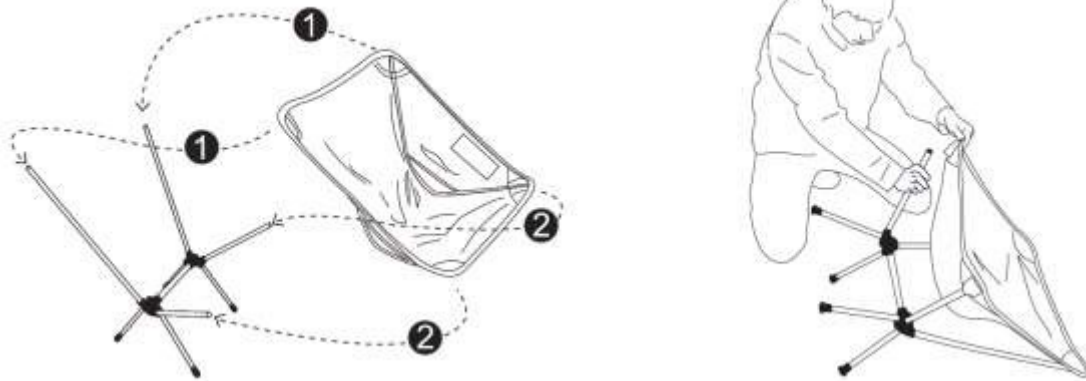

PRÉSIDENT ZÉRO

Instructions pour l'assemblage

Après le glissement **1**, placez la chaise sur le dos pour faciliter le glissement **2**.

Emballage

Plier le siège comme indiqué aux points **1** et **2**. Placer la structure dépliée sur le siège plié et rouler ensemble les **points 3 et 4**. Placer dans le conteneur d'expédition **5**.

Spécifications

Poids : 490 g

Poids avec emballage : 510 g

Dimensions : 52 x 48 x 64 cm

Dimensions de l'emballage : 10 x

10 x 35 cm Hauteur du siège par

rapport au sol : 28 cm Capacité de

charge maximale : 120 kg